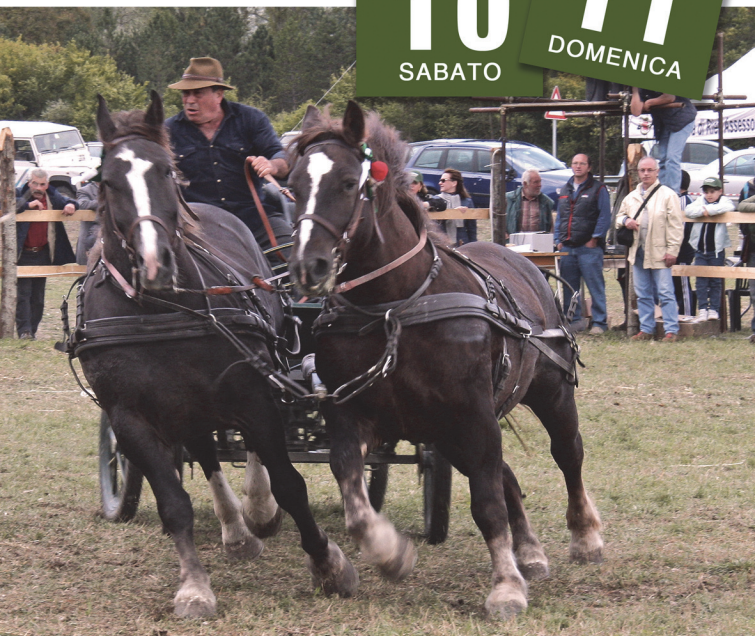

Regione Lazio
Provincia di Rieti
VI Comunità Montana del Velino

Associazione sportiva Redini Lunghe
Associazione turistica Pro Loco
Comune di Cittareale

MINISTERO DELLE POLITICHE AGRICOLE
ALIMENTARI E FORESTALI

Nitriti d'autunno

FESTA PROVINCIALE DEL CAVALLO AGRICOLO TPR

Cittareale (Rieti)

dall'alba alle stelle - località Pallottini
N 42° 35.783' E 013° 10.197'

In collaborazione con ANACAITPR, APA Rieti e Passione CAITPR L'Aquila

Due giorni per esaltare il cavallo con gare di abilità e manegevolezza attacchi, prova di forza con traino pesante, mostre di morfologia per puledri, fattrici e stalloni TPR, monta inglese e western

Mercato del sensale - Arte del Mulattiere - Fiera agricola e articoli per equitazione

Stand gastronomici e Mercato del contadino

**SABATO 10 'Notte di musica'
One man show di LUIGI COCCIA
GRAN FALÒ DEI CAVALLI**

settembre 2011

10
SABATO

settembre 2011

11
DOMENICA

www.nitritidautunno.it

infoline +39 335.6358418 fax +39 1786067629 info@nitritidautunno.it - redini.lunghe@cittareale.it